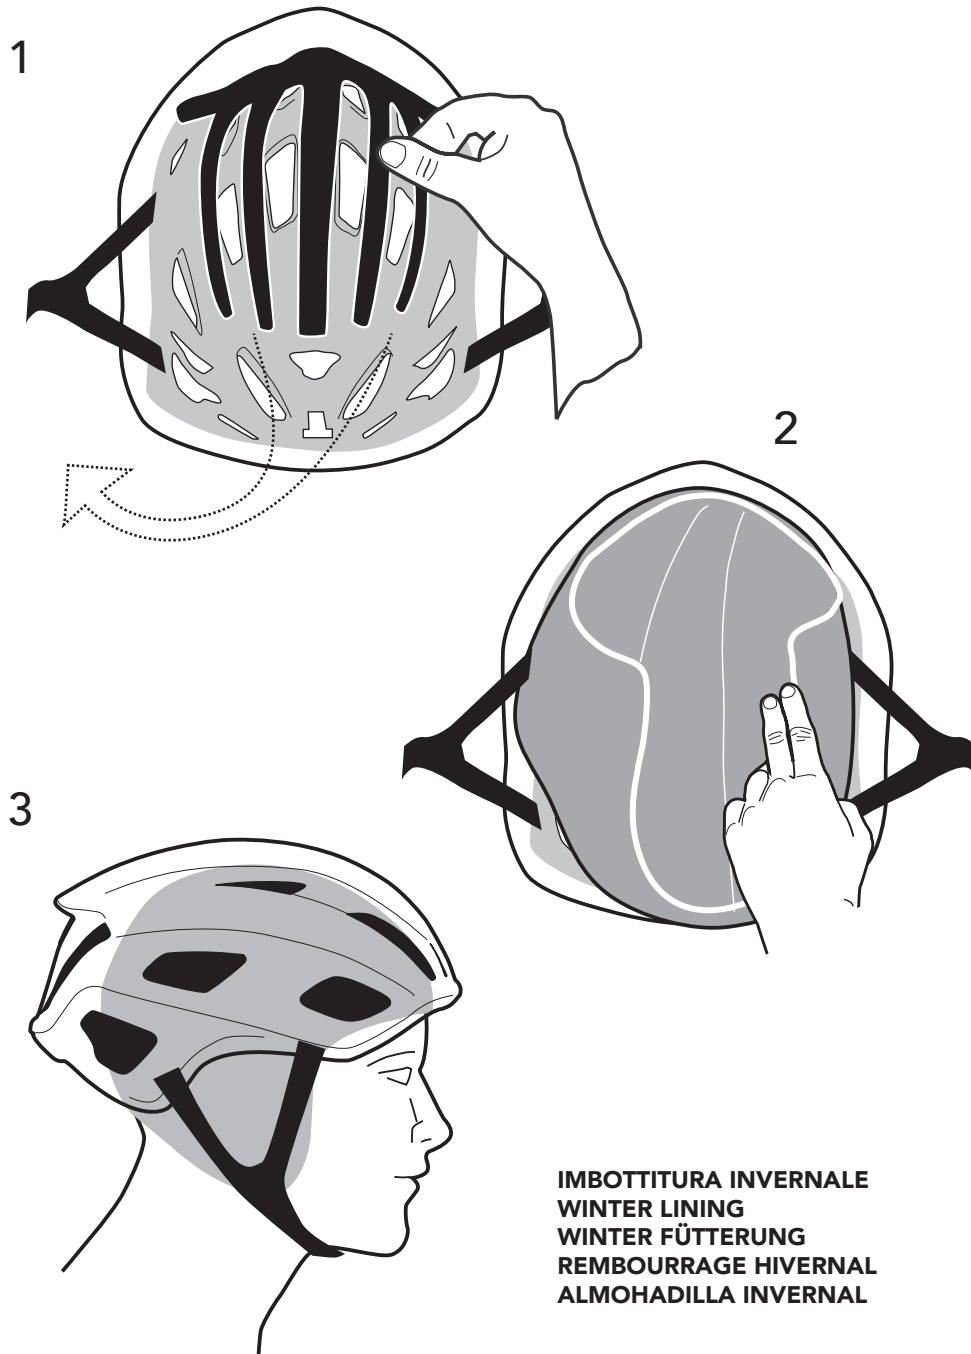

# KASK

## MOJITO<sup>3</sup>

ACCESSORI  
ACCESSORIES  
ZUBEHÖR  
ACCESSOIRES  
ACCESORIOS

**IMBOTTITURA INVERNALE  
WINTER LINING  
WINTER FÜTTERUNG  
REMBOURRAGE HIVERNAL  
ALMOHADILLA INVERNAL**

KASK S.p.A.  
Via Firenze, 5 - 24060 Chiuduno (BG) - ITALY  
t. +39 035 4427497 - info@kask.com - www.kask.com

Cod. 420255

**IMBOTTITURA INTERNA DI RICAMBIO**  
**SPARE INNER LINER**  
**ERSATZ-INNERNFUTTER**  
**REMBOURRAGE DE REPLACEMENT**  
**ALMOHADILLA DE RECAMBIO**