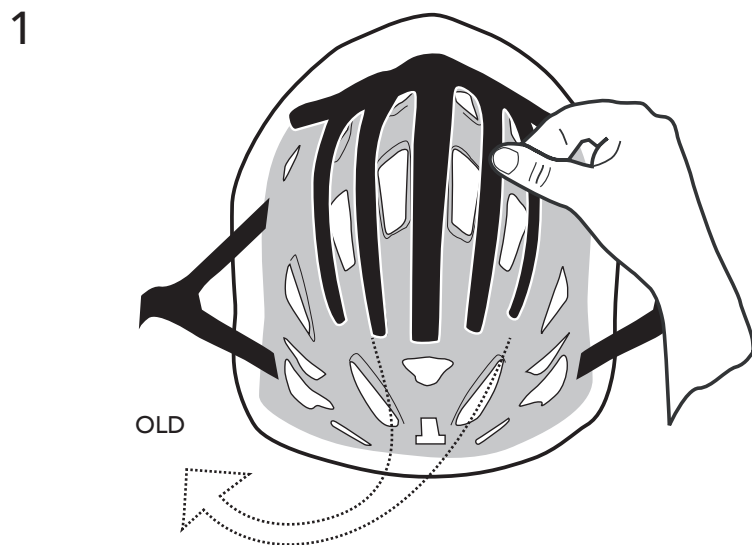

## MOJITO<sup>3</sup>

ACCESSORI  
ACCESSORIES  
ZUBEHÖR  
ACCESSOIRES  
ACCESORIOS

**IMBOTTITURA INVERNALE  
WINTER LINING  
WINTER FÜTTERUNG  
REMBOURRAGE HIVERNAL  
ALMOHADILLA INVERNAL**

KASK S.p.A.  
Via Firenze, 5 - 24060 Chiuduno (BG) - ITALY  
t. +39 035 4427497 - info@kask.com - www.kask.com

Cod. 420255

**IMBOTTITURA INTERNA DI RICAMBIO**  
**SPARE INNER LINER**  
**ERSATZ-INNERNFUTTER**  
**REMBOURRAGE DE REPLACEMENT**  
**ALMOHADILLA DE RECAMBIO**