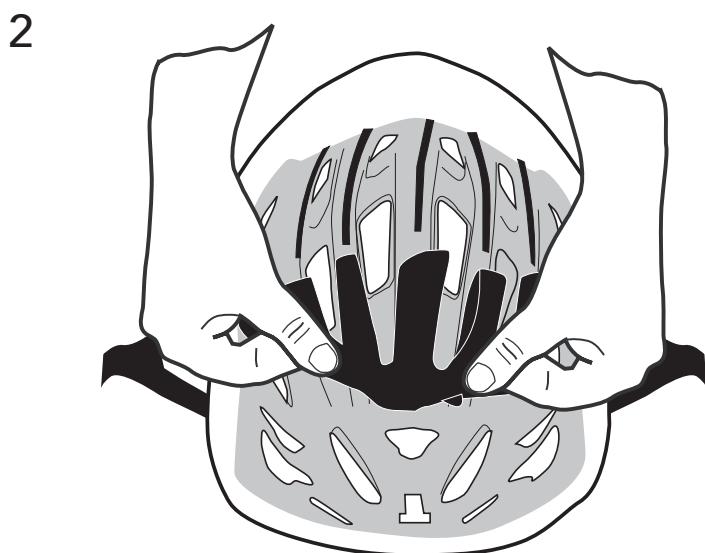

## MOJITO<sup>3</sup>

ACCESSORI  
ACCESSORIES  
ZUBEHÖR  
ACCESSOIRES  
ACCESORIOS

**IMBOTTITURA INVERNALE  
WINTER LINING  
WINTER FÜTTERUNG  
REMBOURRAGE HIVERNAL  
ALMOHADILLA INVERNAL**

KASK S.p.A.  
Via Firenze, 5 - 24060 Chiuduno (BG) - ITALY  
t. +39 035 4427497 - info@kask.com - www.kask.com

Cod. 420255

**IMBOTTITURA INTERNA DI RICAMBIO**  
**SPARE INNER LINER**  
**ERSATZ-INNERNFUTTER**  
**REMBOURRAGE DE REPLACEMENT**  
**ALMOHADILLA DE RECAMBIO**