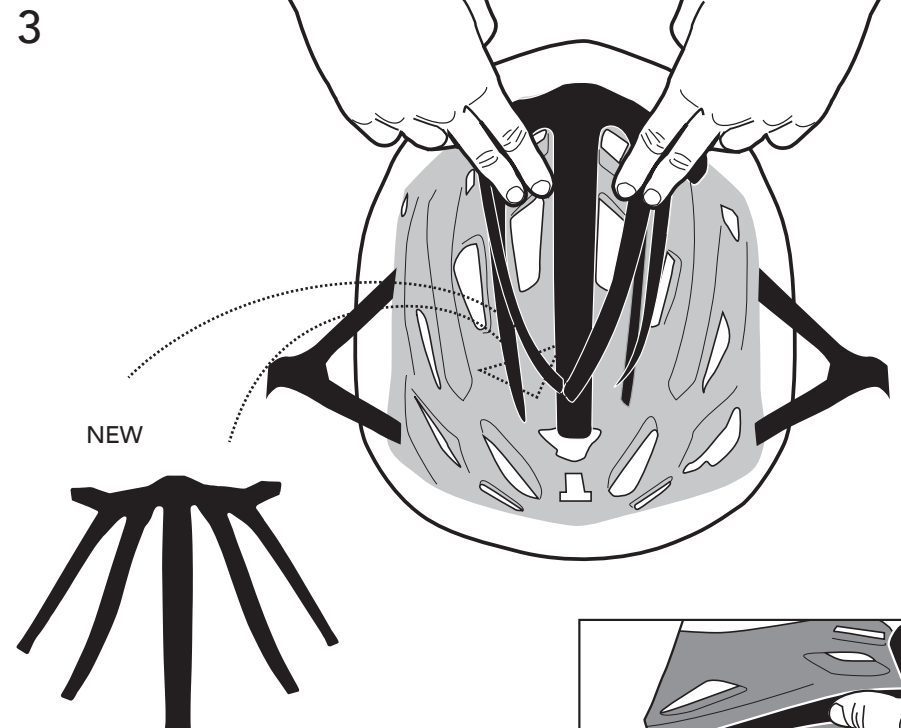

## MOJITO<sup>3</sup>

ACCESSORI  
ACCESSORIES  
ZUBEHÖR  
ACCESSOIRES  
ACCESORIOS

**IMBOTTITURA INVERNALE  
WINTER LINING  
WINTER FÜTTERUNG  
REMBOURRAGE HIVERNAL  
ALMOHADILLA INVERNAL**

KASK S.p.A.  
Via Firenze, 5 - 24060 Chiuduno (BG) - ITALY  
t. +39 035 4427497 - info@kask.com - www.kask.com

Cod. 420255

**IMBOTTITURA INTERNA DI RICAMBIO**  
**SPARE INNER LINER**  
**ERSATZ-INNERNFUTTER**  
**REMBOURRAGE DE REPLACEMENT**  
**ALMOHADILLA DE RECAMBIO**